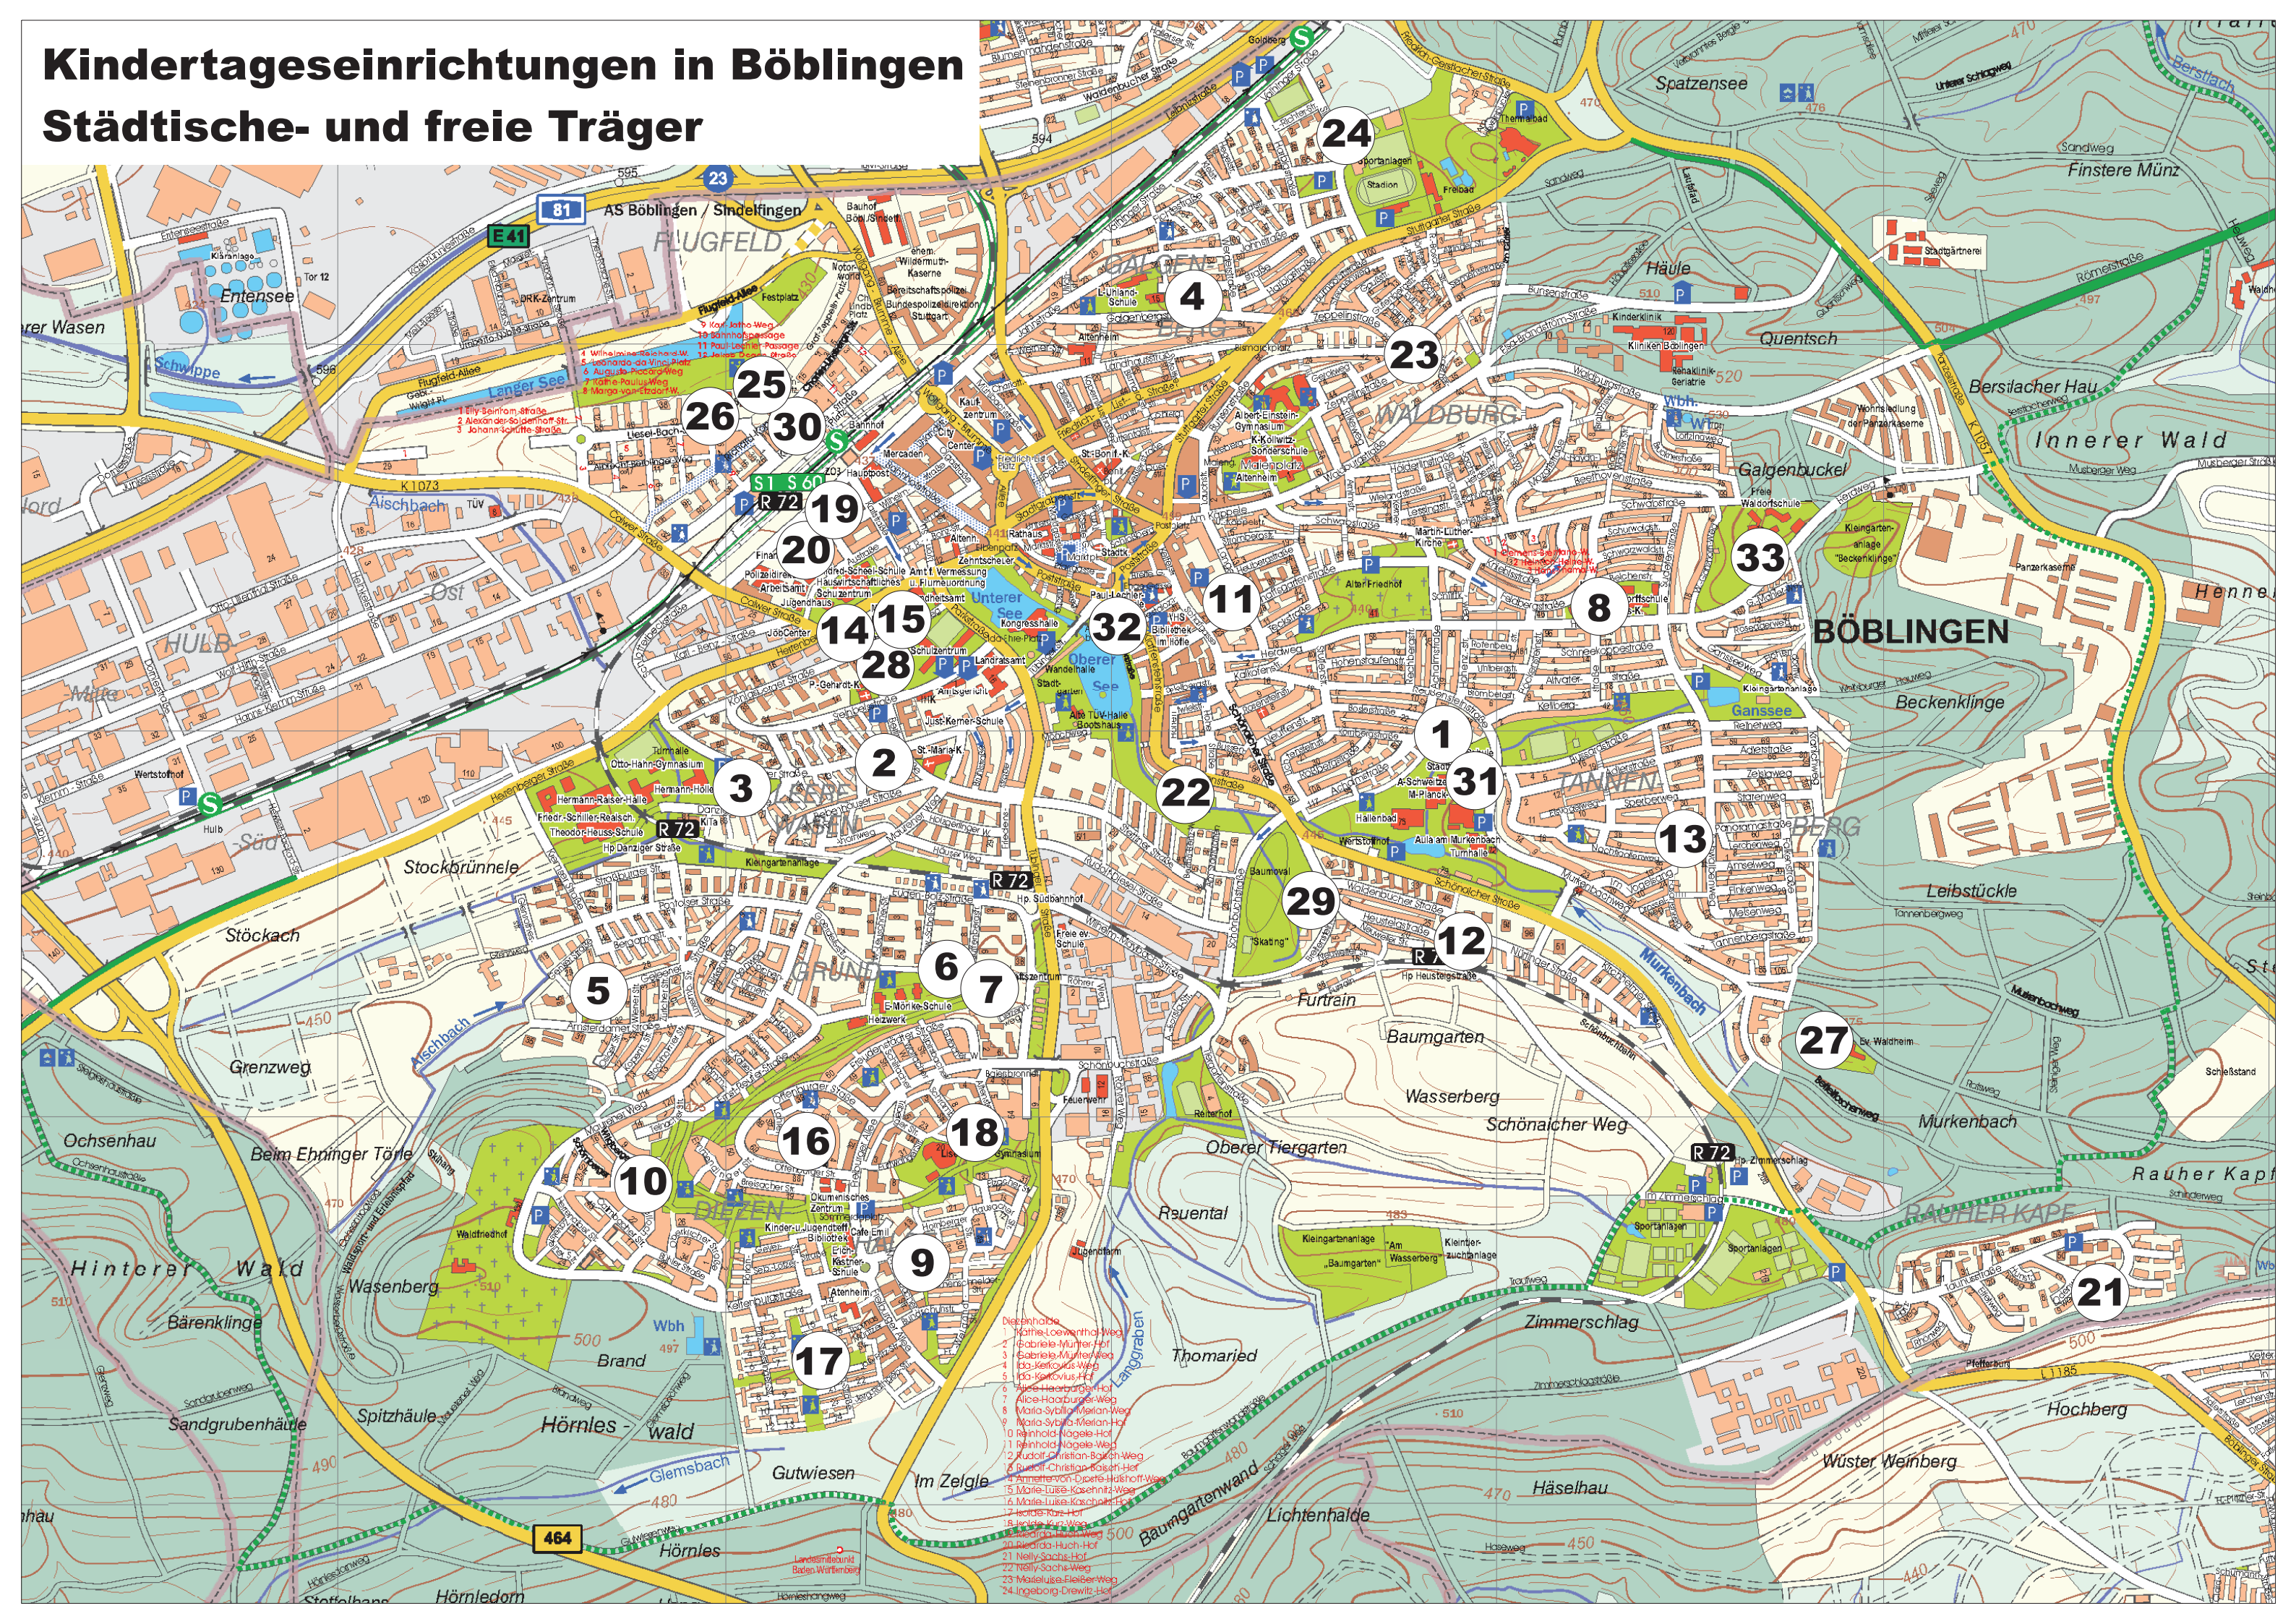

Kindertageseinrichtungen in Böblingen

Städtische- und freie Träger